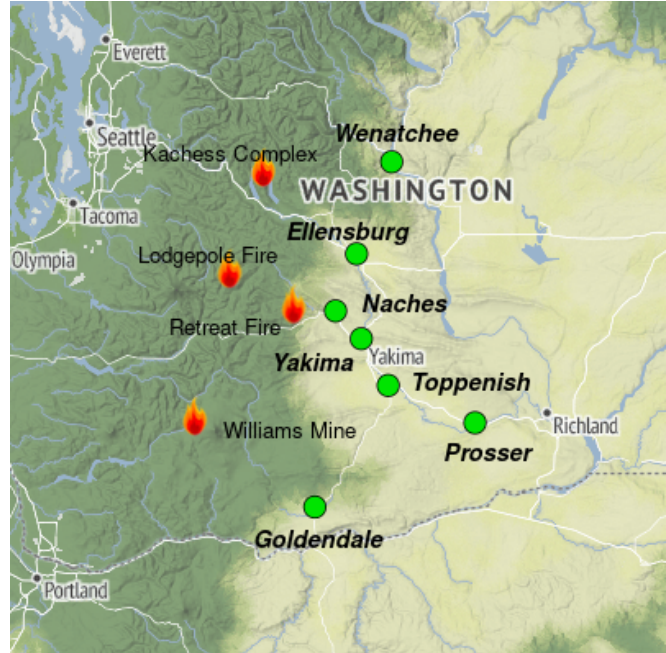

Fuego

El incendio Retreat abarca 45,601 acres y está contenido en un 80%. Mientras tanto, el incendio Williams Mine continúa ardiendo en el lado sur del monte Adams. Cubre 11,302 acres y está contenido en un 2%. El incendio Lodgepole cerca de la autopista 410, a 16 millas al oeste de Cliffdell, WA, es de aproximadamente 35 acres y tiene un 5% de contención. El Complejo Kachess abarca 22 acres y está contenido en un 50%. Visite Inciweb para más información sobre estos y otros incendios en el noroeste del Pacífico.

Humo

Un cambio a vientos más sureños el viernes moverá el humo hacia el norte, alejándolo de la parte sureste del área de pronóstico. La actividad de fuego disminuida en los últimos días probablemente aumentará hoy y durante gran parte del sábado, pero los vientos se volverán más orientales el sábado antes de la depresión. Del anochecer del sábado a la noche, los vientos cambiarán nuevamente a oeste con chubascos y tormentas eléctricas probables. La lluvia que moja es más probable al oeste de Yakima a lo largo y cerca de Cascade Crest. La calidad del aire será generalmente BUENA el viernes, aunque se esperan períodos de MODERADO, y es posible localmente IGS en la Nación Yakama en ocasiones. Se espera una mejora adicional a BUENO en todas las áreas desde el sábado hasta el domingo debido a los vientos cambiantes y la probable lluvia sobre los incendios en la zona.

Pronóstico del ICA* para el viernes

Estación	Ayer			jue 8/15	Pronóstico para hoy -- vie, ago 16	Pronóstico*		
	hora por hora	6a	noon			6p	vie 8/16	sáb 8/17
Wenatchee					Período de calidad de aire MODERADO esta tarde, luego mejora.			
Ellensburg					Es probable que la calidad del aire sea BUENA durante el período, con lluvias probables el sábado por la noche y durante la noche.			
Naches					Generalmente calidad de aire BUENO con un período de MODERADO esta tarde.			
Yakima					Calidad de aire BUENA en general; MODERADA esta tarde.			
Toppenish-Yakama Tribe					Es probable que la calidad de aire sea BUENA, excepto por MODERADA esta tarde.			
Prosser					Generalmente calidad de aire BUENO aunque es posible brevemente MODERADO el viernes y sábado.			
Goldendale					Mayormente calidad de aire BUENO con período de MODERADO probable esta noche hasta la mañana del sábado.			

Emitido ago 16, 2024 por B Lutz, Air Resource Advisor (BLutz@blm.gov)

Índice de Calidad del Aire (ICA) Acciones para protegerse

	Buena	No se anticipan impactos a la salud.
	Moderada	Personas extraordinariamente sensitivas deben considerar limitar esfuerzos físicos excesivos y prolongados al aire libre.
	IGS	Personas en Grupos Sensibles* deben reducir esfuerzos físicos excesivos y prolongados al aire libre.
	Insalubre	Personas en Grupos Sensible* deben evitar todo esfuerzo físico excesivo y prolongado al aire libre.
	Muy Insalubre	Todos deben evitar el esfuerzo físico excesivo y prolongado al aire libre.
	Peligrosa	Todos deben evitar toda actividad al aire libre.